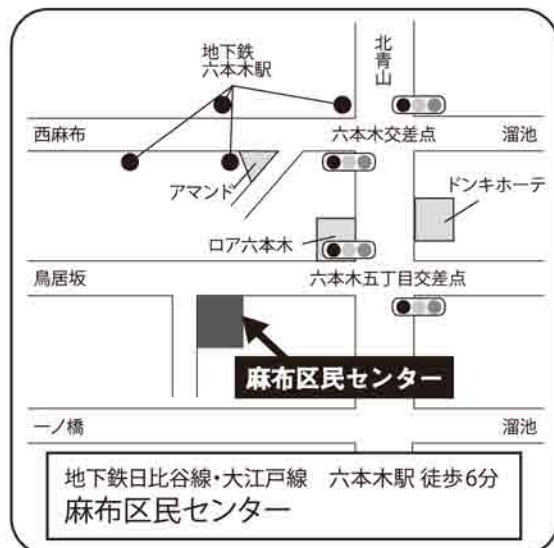

土くれも長くなりました。本川、石塚コンビも同様です。間もなく半世紀です。そろそろ鈍の納め時ですね。今年もいい舞台をお届けするために老骨に鞭を打ちつつおいでをお待ちしております。

時 2013年10月10日(木)~12日(土)

	10日(木)	11日(金)	12日(土)
14:00		★	●
18:00			★
19:00	★	★	

※開場は開演の30分前

★ マーク 港区在勤・在学・在住の方は、木曜夜・金曜昼夜・土曜夜の部が無料でご覧頂けます。

場 麻布区民センターホール  
(港区六本木5-16-45 ☎03-3583-5487)