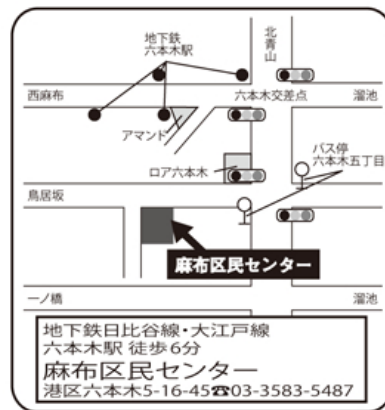

※開場は開演の30分前

★港区在勤・在学・在住の方は、木曜日・金曜日・土曜夜の部が無料でご観頂けます。

◆ 料金 ◆

大人 2,000円 (当日 2,500円) ※全席自由  
中学生以下 1,000円

◆ チケットの予約・お問い合わせ ◆

Tel : 090-9200-9025 (劇団・石塚)  
E-Mail : info@tsuchikure.net  
HP : http://tsuchikure.net  
〒106-0032 港区六本木5-13-9-305 安彦方

場 麻布区民センターホール

(港区六本木5-16-45 ☎03-3583-5487)

◆ 土くれの稽古日誌ブログ

URL : <http://tuchikurenikki.blog95.fc2.com/>  
本番までの様子をぜひご覧ください。